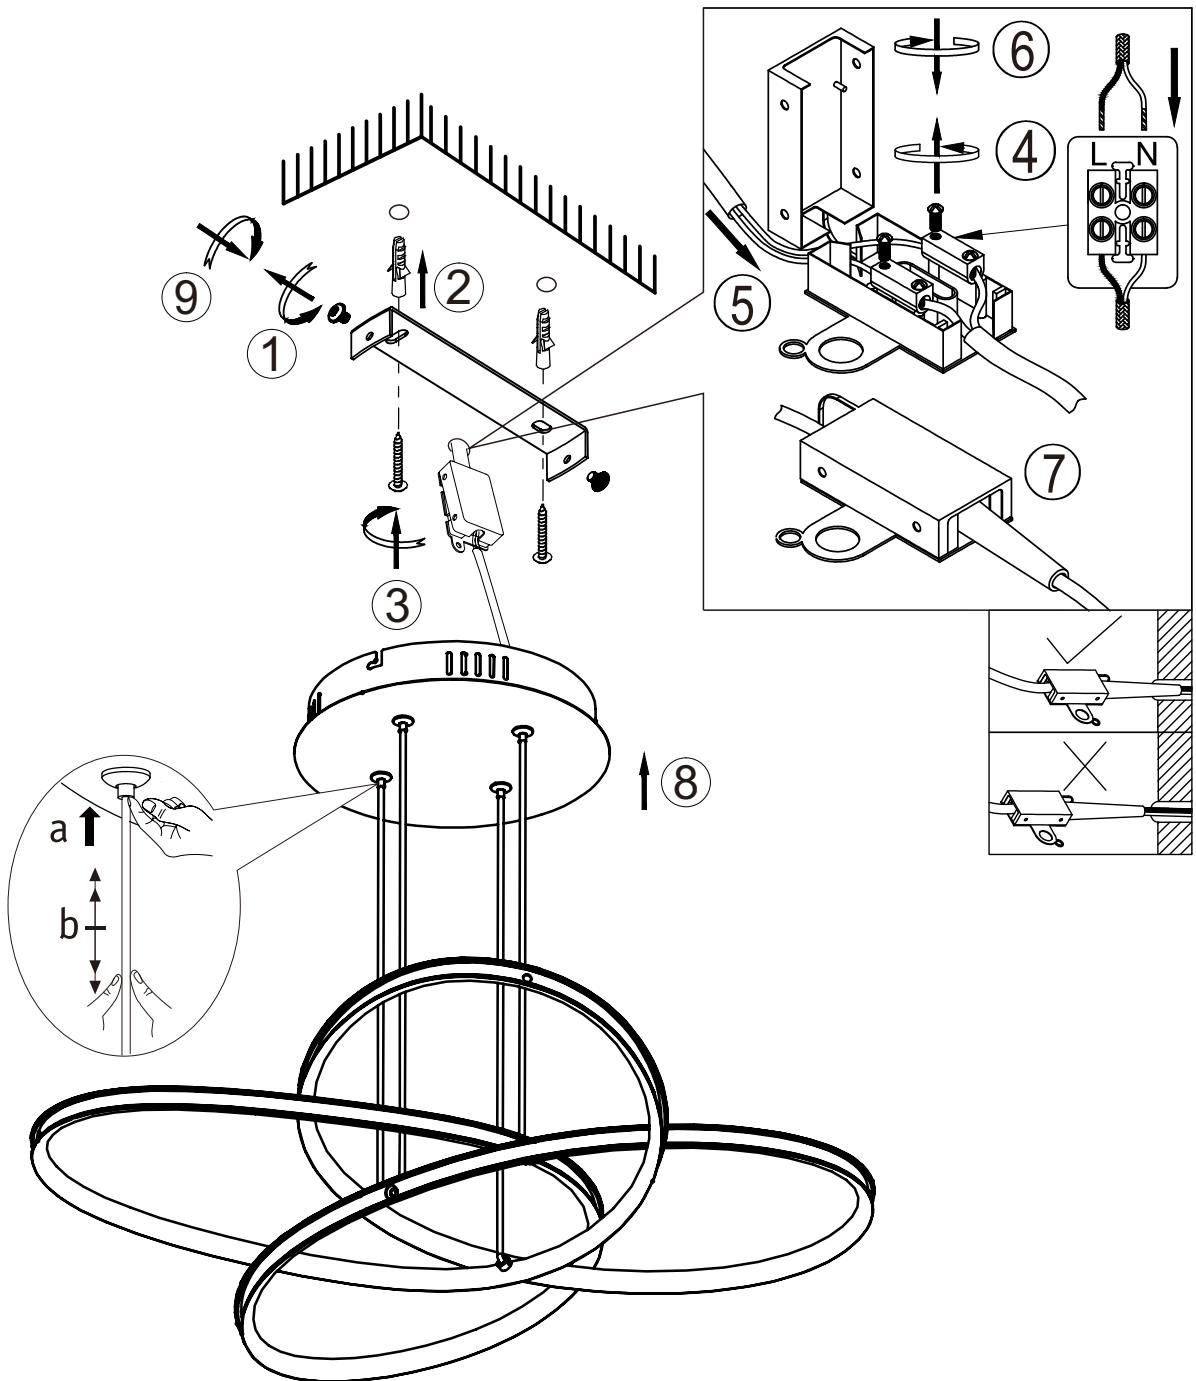

GLOBO

LIGHTING

www.globo-lighting.com

67201WH-30

67201SH-30

GLOBO Handels GmbH
Gewerbestr. 3
A-9184 Sankt Peter