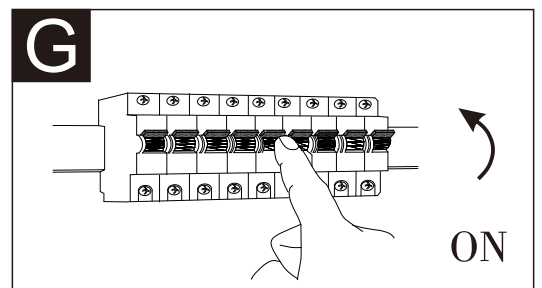

GLOBO

LIGHTING

www.globo-lighting.com

67201WH-30

67201SH-30

GLOBO Handels GmbH
Gewerbestr. 3
A-9184 Sankt Peter