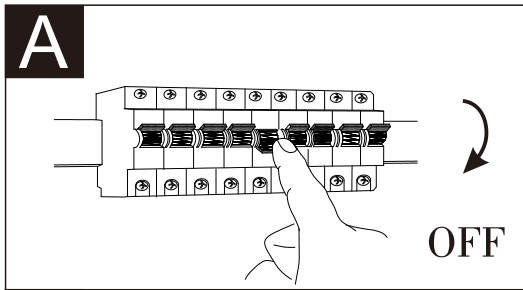

GLOBO

LIGHTING

www.globo-lighting.com

67201WH-30

67201SH-30

GLOBO Handels GmbH
Gewerbestr. 3
A-9184 Sankt Peter